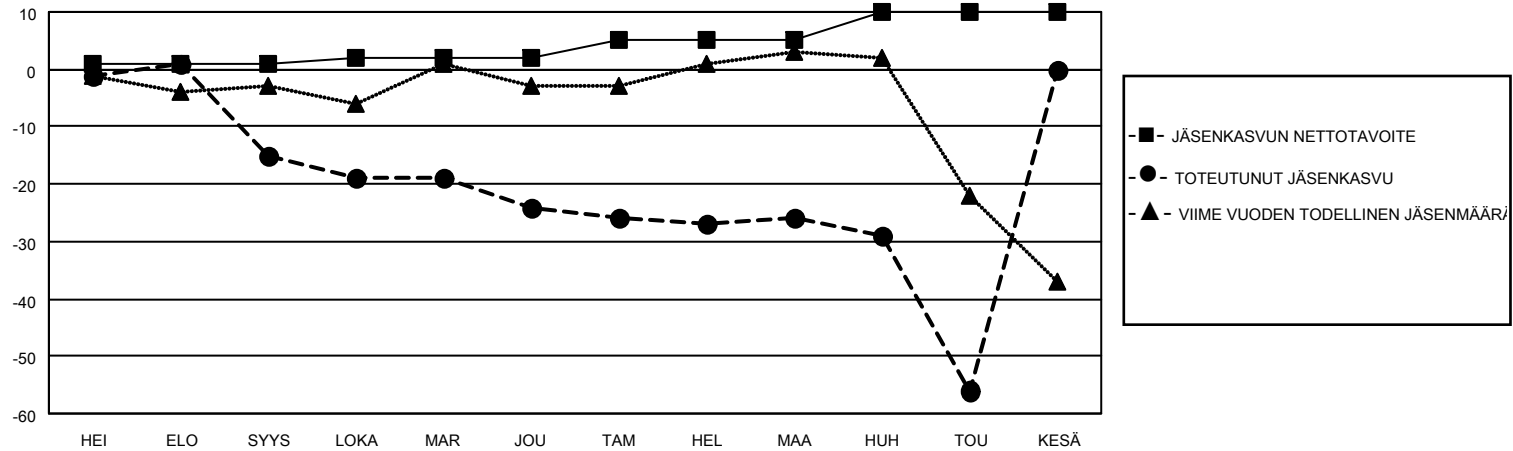

MONTHLY MEMBERSHIP PROGRESS REPORT

District 107 O

Results as of: 5/31/2026

GMT:

SIJAINTI FINLAND

GMT VAALIPIIRI

Klubit				jäsentä			
TULOKSET 2025-2026				TULOKSET 2025-2026			
NELJÄNNES	UUDEN KLUBIN TAVOITE	UUDET KLUBIT	LOPETETUT KLUBIT	NELJÄNNES	JÄSENKASVUN NETTOTAVOITE	TOTEUTUNUT JÄSENKASVU	POISTETUT JÄSENET (mukaan lukien siirrot)
HEI/ELO/SYYS	0	0	1	HEI/ELO/SYYS	1	28	25
LOKA/MAR/JOU	0	0	1	LOKA/MAR/JOU	1	15	24
TAM/HEL/MAA	0	0	0	TAM/HEL/MAA	3	15	17
HUH/TOU/KESÄ	1	0	0	HUH/TOU/KESÄ	5	9	37

TAVOITTEET JA UUDET KLUBIT, KUMULATIIVINEN

TAVOITTEET JA JÄSENET, KUMULATIIVINEN

LAKKAUTETUT KLUBIT: 2	25 CLUBS OF 49 LISÄNNYTTÄ YHDEN TAI USEAMMAN UUTTA JÄSENTÄ	SUKUPUOLIJAKAUMA
ERONNEET JÄSENET	KLIKKAA TÄSTÄ NÄHDÄKSESI KUMULATIIVISET JÄSENTIEDOT	MIES 605 (73.96%)
KUOLLUT 18		NAINEN 217 (26.53%)
KLUBI LAKKAUTETTU 1		PERHEJÄSENIÄ YHTEENSÄ 28
MUU 82		PERHEJÄSENET, JOTKA MAKSAVAT PUOLET JÄSENMAKSUSTA 14
YHTEENSÄ 101		