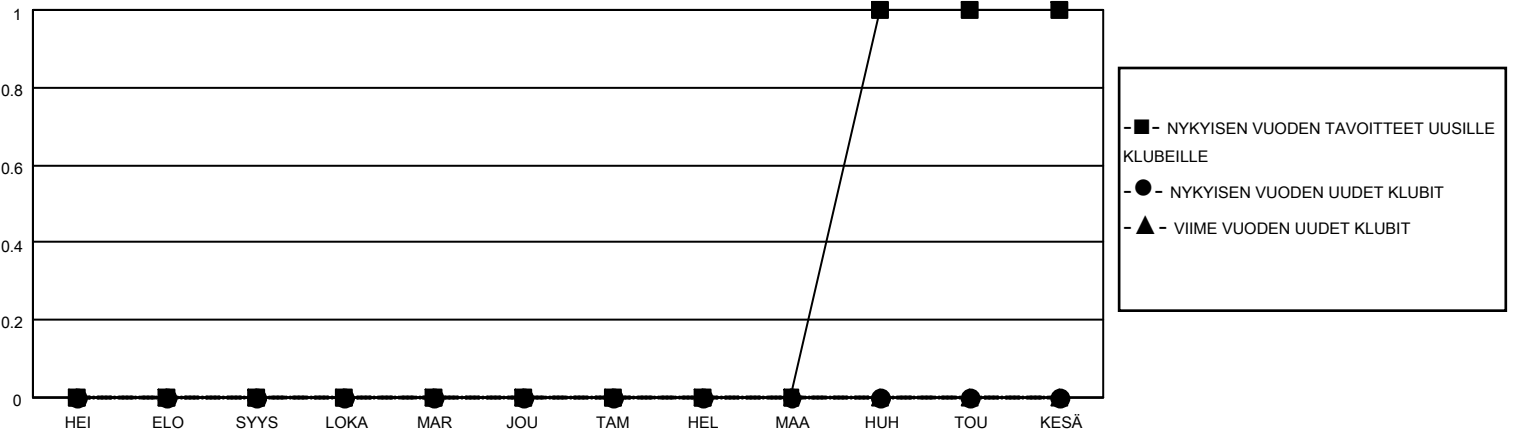

MONTHLY MEMBERSHIP PROGRESS REPORT

District 107 O

Results as of: 5/31/2026

GMT:

SIJAINTI FINLAND

GMT VAALIPIIRI

Klubit				jäsentä			
TULOKSET 2025-2026				TULOKSET 2025-2026			
NELJÄNNES	UUDEN KLUBIN TAVOITE	UUDET KLUBIT	LOPETETUT KLUBIT	NELJÄNNES	JÄSENKASVUN NETTOTAVOITE	TOTEUTUNUT JÄSENKASVU	POISTETUT JÄSENET (mukaan lukien siirrot)
HEI/ELO/SYYS	0	0	1	HEI/ELO/SYYS	1	28	25
LOKA/MAR/JOU	0	0	1	LOKA/MAR/JOU	1	15	24
TAM/HEL/MAA	0	0	0	TAM/HEL/MAA	3	15	17
HUH/TOU/KESÄ	1	0	0	HUH/TOU/KESÄ	5	9	37

TAVOITTEET JA UUDET KLUBIT, KUMULATIIVINEN

TAVOITTEET JA JÄSENET, KUMULATIIVINEN

LAKKAUTETUT KLUBIT: 2	25 CLUBS OF 49 LISÄNNYTTÄ YHDEN TAI USEAMMAN UUTTA JÄSENTÄ	SUKUPUOLIJAKAUMA
ERONNEET JÄSENET	KLIKKAA TÄSTÄ NÄHDÄKSESI KUMULATIIVISET JÄSENTIEDOT	MIES 605 (73.96%)
KUOLLUT 18		NAINEN 217 (26.53%)
KLUBI LAKKAUTETTU 1		PERHEJÄSENIÄ YHTEENSÄ 28
MUU 82		PERHEJÄSENET, JOTKA MAKSAVAT PUOLET JÄSENMAKSUSTA 14
YHTEENSÄ 101		